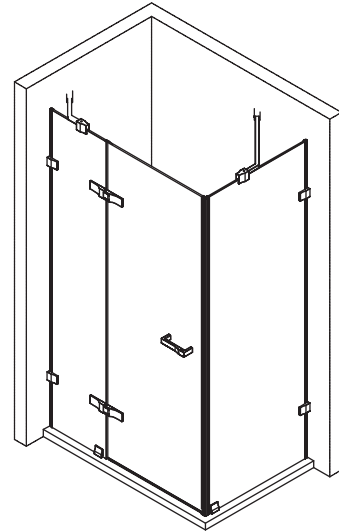

คุณลักษณะ

- กระจกลามิเนตเคลือบผิวกระจกหลายชั้นด้วยระบบ เคลือบโคท (CleanCoat)
- กระจกเทมเปอร์หนา 8 มม.
- กระจกเทมเปอร์ให้ความปลอดภัยและความทนทาน
- บานพับผ่านการทดสอบการเปิด-ปิด เสมือนการใช้งานจริง 200,000 ครั้ง
- บานพับปิดอัตโนมัติ แบบ 30 องศา
- ฉากกันน้ำจากกระจกบานเปลือย
- มือจับทำจากสแตนเลสช่วยป้องกันสนิมและการกัดกร่อน
- สามารถเปิดได้สองทิศทาง ทั้งด้านในและด้านนอก
- สามารถเลือกทิศทางในการเปิดประตูได้ (ด้านซ้ายหรือด้านขวา สำหรับรุ่น K-36950T เท่านั้น)
- สามารถปรับขนาดได้นอกเหนือจากมาตรฐาน (สำหรับรุ่น K-36950T เท่านั้น)

ตู้อาบน้ำบานเปลือยแบบบานพับรูปตัวแอล K-36950X และ K-36950T

มาตรฐาน

คุณสมบัติตามมาตรฐาน

- ANSI Z97.1
- ASTM B221-00
- BS EN 12150-2
- BS EN 14428
- GB 5237.2
- GB 15763.2
- QB 2584

ชนิดกระจก

- C: เคลือบโคท
- L: กระจกใส
- L3: ลายแพงเกิด
- L4: อิมเทรก
- L5: ลายหมอก

สี/วัสดุเคลือบผิว

- 0: สีขาว
- SHP: สีเงิน
- LN: สีเทา

รุ่นผลิตภัณฑ์

รุ่น	ชื่อผลิตภัณฑ์	ชนิดกระจก	สี/วัสดุเคลือบผิว
K-36950X-C	ตู้อาบน้ำบานเปลือยแบบบานพับรูปตัวแอล 1 บานเปิด 2 บาน ถาวรพร้อมกระจกเคลือบผิวเคลือบโคท รุ่น ซิงกูลิเย่		☐ SHP
K-36950T	ตู้อาบน้ำบานเปลือยแบบบานพับรูปตัวแอล 1 บานเปิด 2 บาน รุ่น ซิงกูลิเย่	☐ C ☐ L ☐ L3 ☐ L4 ☐ L5	☐ SHP

ข้อมูลผลิตภัณฑ์:

ฉากกันน้ำแบบเปิดผลิตจากกระจกลามิเนตเคลือบผิวกระจกหลายชั้นด้วยระบบเคลือบโคท (CleanCoat) ผลิตภัณฑ์มีขนาดกระจกเทมเปอร์หนา 8 มม. ผลิตภัณฑ์มีกระจกเทมเปอร์ให้ความปลอดภัยและความทนทาน ผลิตภัณฑ์มีบานพับผ่านการทดสอบการเปิด-ปิด เสมือนการใช้งานจริง 200,000 ครั้ง ผลิตภัณฑ์มีบานพับปิดอัตโนมัติแบบ 30 องศา ผลิตภัณฑ์มีฉากกันน้ำจากกระจกบานเปลือย ผลิตภัณฑ์มีมือจับทำจากสแตนเลสช่วยป้องกันสนิมและการกัดกร่อน ผลิตภัณฑ์สามารถเปิดได้สองทิศทาง ทั้งด้านในและด้านนอก ผลิตภัณฑ์สามารถเลือกทิศทางในการเปิดประตูได้ (ด้านซ้ายหรือด้านขวา สำหรับรุ่น K-36950T เท่านั้น) ผลิตภัณฑ์สามารถปรับขนาดได้นอกเหนือจากขนาดมาตรฐาน (สำหรับรุ่น K-36950T เท่านั้น) ผลิตภัณฑ์รุ่นนี้คือ ผลิตภัณฑ์โคห์เลอร์รุ่น K-_____ - _____ - _____.