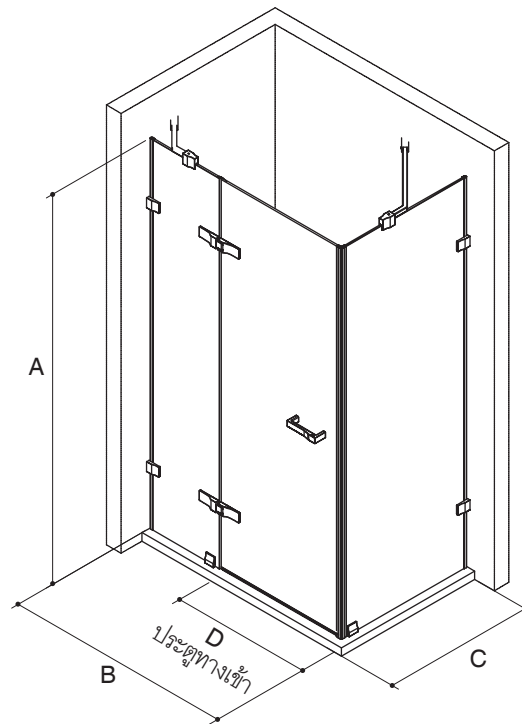

Recommended Accessories			
K-17232X	Shower Tower, height 1830 mm	<input type="checkbox"/> 0	
K-17233X	Shower Tower, height 1000 mm	<input type="checkbox"/> 0	

Product Specification:

Pivot shower door shall have 8 mm thick tempered glass and multiple laminate glass designs and CleanCoat. Product shall have tempered glass ensures maximum safety and durability. Product shall have hinges passed test open-close at 200,000 times. Product shall have 30-degree hinge automatic homing feature. Product can open the door inside and outside, two-way choices and meet different space. Product shall include stainless steel handle modern style, anti-corrosion and rusty. Product can choose to open the door (left or right hand door open for K-36950T only). Product can be customized non standard (For K-36950T only). Product shall be Kohler Model K-____-____-_____.

ซิงกูลิเย่

อุปกรณ์แนะนำ			
K-17232X	ชั้นวางของ ความสูง 1830 มม.	<input type="checkbox"/> 0	
K-17233X	ชั้นวางของ ความสูง 1000 มม.	<input type="checkbox"/> 0	
K-37069X	ธรณีประตู แบบตรง คอนเทมโพรารี ขนาด 900 x 900 x 60 มม.	<input type="checkbox"/> 0	<input type="checkbox"/> LN
K-37070X	ธรณีประตู แบบตรง คอนเทมโพรารี ขนาด 1000 x 1000 x 60 มม.	<input type="checkbox"/> 0	<input type="checkbox"/> LN
K-37071X	ธรณีประตู แบบตรง คอนเทมโพรารี ขนาด 1200 x 1200 x 60 มม.	<input type="checkbox"/> 0	<input type="checkbox"/> LN
K-37081X	ธรณีประตู แบบตรง คลาสสิก ขนาด 900 x 900 x 100 มม.	<input type="checkbox"/> 0	<input type="checkbox"/> LN
K-37082X	ธรณีประตู แบบตรง คลาสสิก ขนาด 1000 x 1000 x 100 มม.	<input type="checkbox"/> 0	<input type="checkbox"/> LN
K-37083X	ธรณีประตู แบบตรง คลาสสิก ขนาด 1200 x 1200 x 100 มม.	<input type="checkbox"/> 0	<input type="checkbox"/> LN

ข้อมูลเฉพาะ

ผลิตภัณฑ์*:	
น้ำหนัก	73 กิโลกรัม

ข้อสังเกตสำหรับการติดตั้ง

ติดตั้งสุญญากาศโดยใช้คู่มือข้อแนะนำการติดตั้ง หากกระจกมีขนาดความกว้างมากกว่า 1500 มม. ต้องใช้ก้านแขวน

ขนาดระยะแสดงค่าโดยประมาณ
หน่วย: มม.